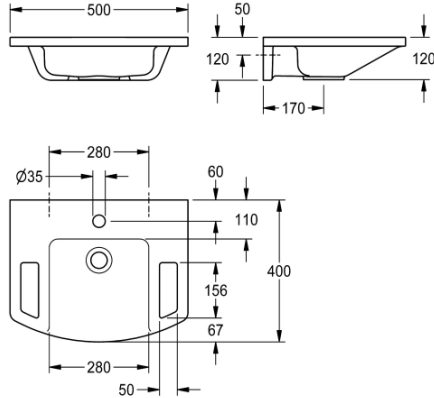

KWC EXOS. Handwaschbecken barrierefrei

Modell-Linie: EXOS | ANMW0003N
Waschtische & Waschrinnen | Waschtische

KWC-Nr.

2030073250

EXOS. Handwaschbecken aus kunstharzgebundenem Mineralwerkstoff MIRANIT, mit porenfreier, glatter Oberfläche (temperaturbeständig bis 80 °C), Farbton Alpinweiß. Unterfahrbar, mit integrierten Haltegriffen, Ablageflächen, nahtlos eingeformter Mulde, ohne Überlauf, mit Armaturenbohrung 35 mm (D).

Befestigung an Beckenrückwand, inklusive Befestigungsmaterial.

Abmessungen 500 x 125 x 400 mm (B x H x T)
Muldenmaße 280 x 98 x 290 mm (B x H x T)

Technische Daten

Typ des Beckens
Beckenposition
Beckenform
Farbe
Material
Materialtyp
Gesamttiefe
Gesamtbreite
Überlauf
Siphon Inklusiv
Armaturenbank
Art der Montage
Position Ablauf
Ablaufgarnitur Inklusiv
Abwurfhülse inklusiv
teamNumber

Einfach- / Mehrfachmünzkontakt
mittig
Rechteck
alpinweiß
mineralischer Werkstoff
Miranit
400 mm
500 mm
nein
nein
ja
Wandmontage
mittig hinten
ja
nein
0

Optionales Zubehör

KWC EXOS. Handwaschbecken barrierefrei